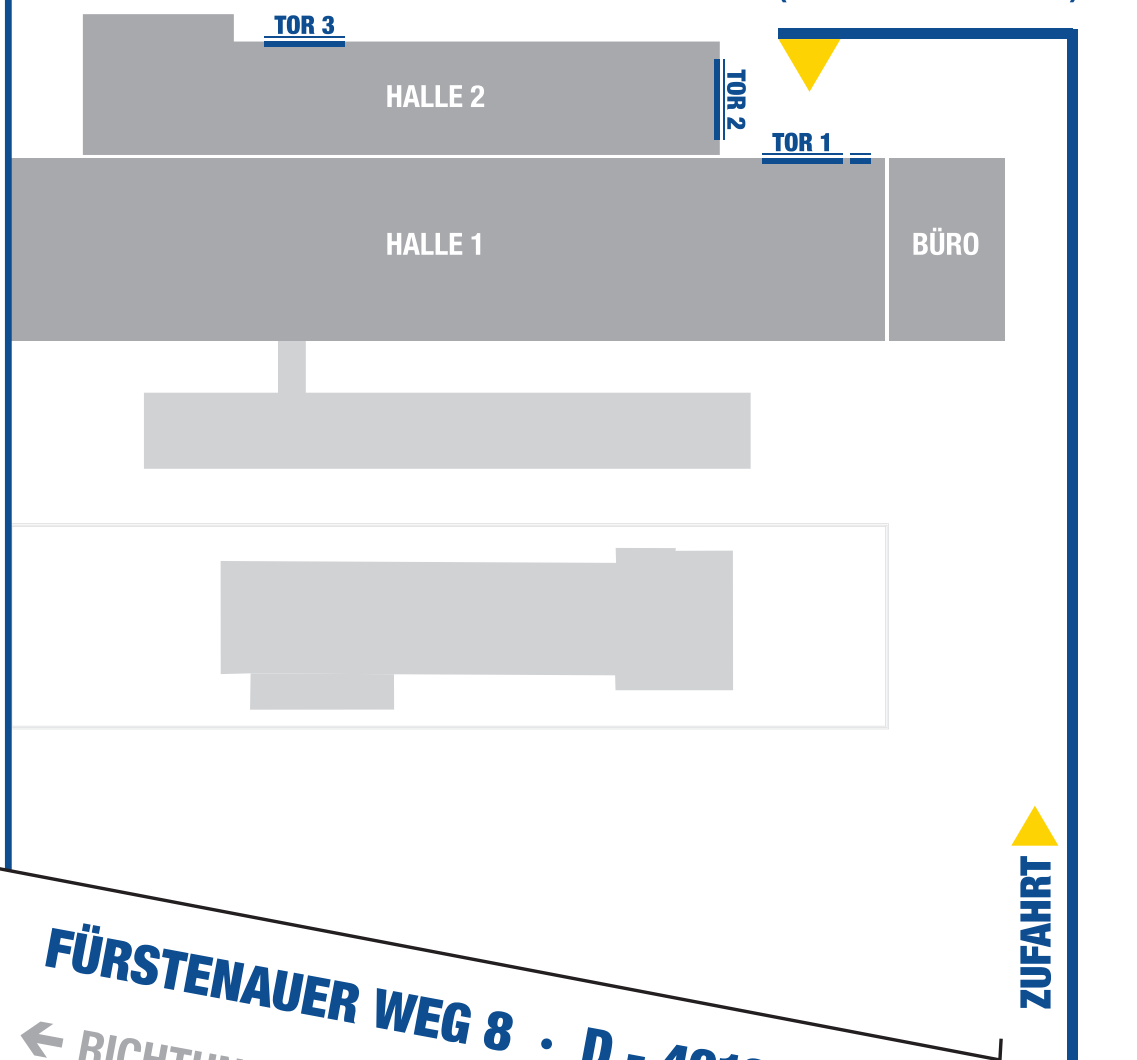

BEN MASCHINENBAU

BEN-MASCHINENBAU GMBH

FÜRSTENAUER WEG 8 · D - 49134 WALLENHORST

TEL. +49 (0) 5407 / 89 89 8 - 0

FAX +49 (0) 5407 / 89 89 8 - 99

E-MAIL INFO@BEN-MASCHINENBAU.DE

WEB WWW.BEN-MASCHINENBAU.DE

WARENANNAHME

(MO – FR 6.00 – 13.30 UHR)

BÜRO

(MO – FR 7.30 – 16.00 UHR)

FÜRSTENAUER WEG 8 · D - 49134 WALLENHORST

← RICHTUNG HOLLAGE

RICHTUNG OSNABRÜCK →